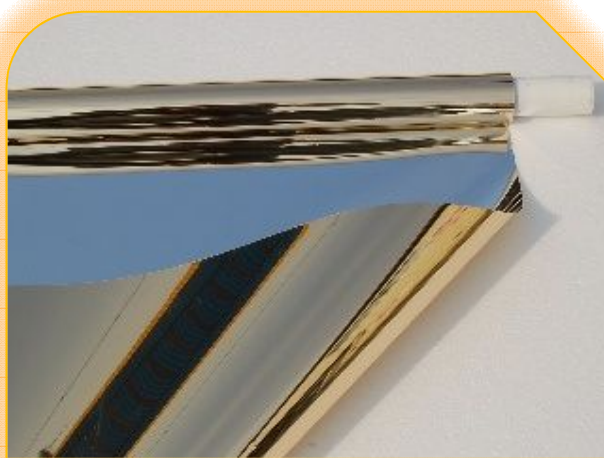

NEWフィルム 誕生！新たな光の反射をご利用下さい。

# GS スポットフィルム

- ☀ 表 **Gold** / 裏 **Silver** の特殊フィルム
- ☀ 従来のフィルターには無い、**スポット金** & **スポット銀**
- ☀ 地厚ですから、4×4枠に貼ったり、垂らしてもつかえます。

GS SPOT FILM

使い方は、自由自在。是非お試しください。

**(株)オールウェイズ**

 0120-007599  
FAX 03-3483-3269

～ サバイバルシート金銀の折り目が気になる方には、お勧めです！ ～