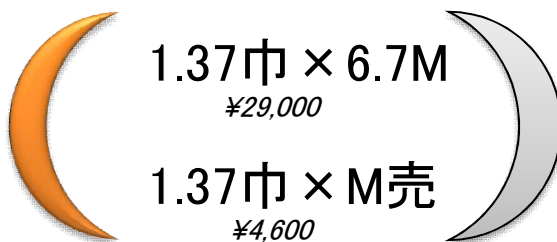

NEWフィルム 誕生！新たな光の反射をご利用下さい。

GS スポットフィルム

- ☀ 表 **Gold** / 裏 **Silver** の特殊フィルム
- ☀ 従来のフィルターには無い、**スポット金** & **スポット銀**
- ☀ 地厚ですから、4×4枠に貼ったり、垂らしてもつかえます。

GS SPOT FILM

使い方は、自由自在。是非お試しください。

(株)オールウェイズ

 0120-007599
FAX 03-3483-3269