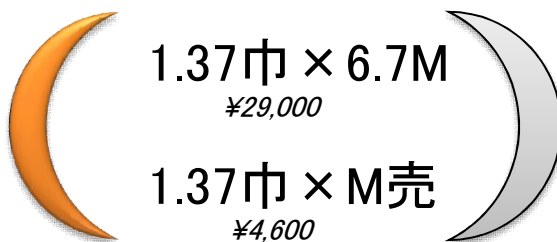

# GS スポットフィルム

- ☀ 表 **Gold** / 裏 **Silver** の特殊フィルム
- ☀ 従来のフィルターには無い、**スポット金** & **スポット銀**
- ☀ 地厚ですから、4×4枠に貼ったり、垂らしてもつかえます。

GS SPOT FILM

使い方は、自由自在。是非お試しください。

**(株)オールウェイズ**

 0120-007599  
FAX 03-3483-3269

～ サバイバルシート金銀の折り目が気になる方には、お勧めです！ ～